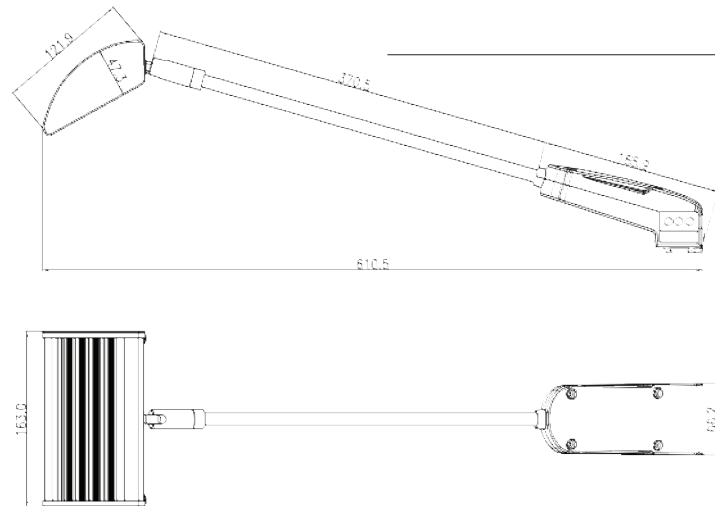

### DIMENSIONS & WEIGHT

**Total dimensions (LxWxH)** 610 x 163 x 55 mm  
**Arm length** 370 mm  
**Head dimensions (LxWxH)** 121 x 163 x 47 mm  
**Base dimensions (LxWxH)** 166 x 66 x 55 mm  
**Weight** 950 g  
**Box dimensions (LxWxH)** 690 x 180 x 70 mm

### LIFESPAN

**Lamp life time** 30000 hrs  
**Number of switching cycles** 15000

PRODUCT DATA SHEET: LAL-030-G3B-W

SIZES

DOORKOPPELBAAR

DIVERSE BEVESTIGINGSCLIPS

Clip Alvision beMatrix

Clip Custom 10/17 cm