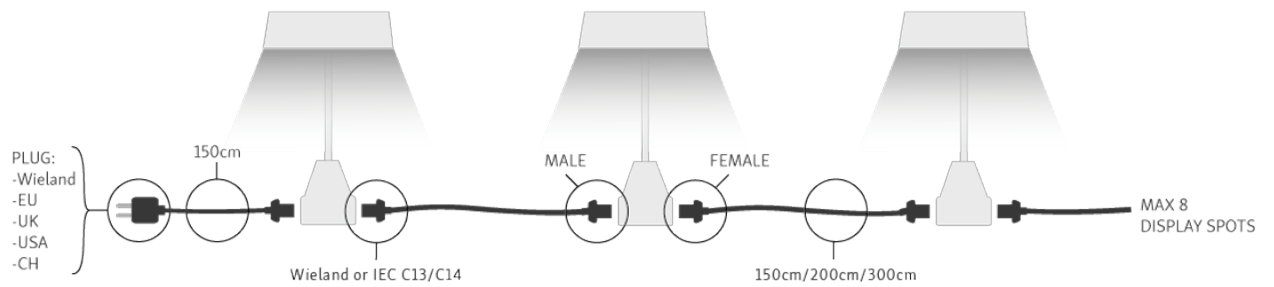

### LIFESPAN

**Lamp life time** 30000 hrs  
**Number of switching cycles** 15000

**PRODUCT DATA SHEET: LAM-025-G4B-W**

**SIZES**

**DOORKOPPELBAAR**

**DIVERSE BEVESTIGINGSCLIPS**

Clip Alvision beMatrix

Clip Custom 10/17 cm

Clip Pipe Clamp

Clip Modul/Syma

Clip Octanorm 1

Clip Octanorm 2

Clip Panel 16/19/22 mm

Clip Angle 7.60°

Clip Truss Hook 30/40 cm