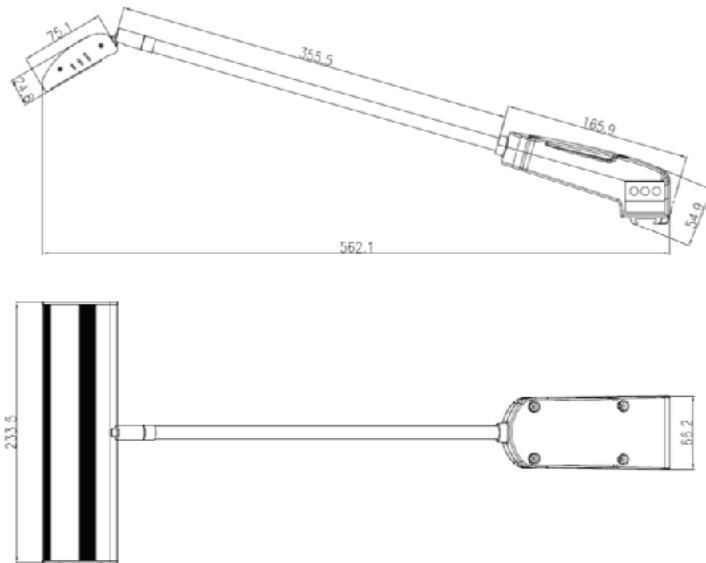

### DIMENSIONS & WEIGHT

**Total dimensions (LxWxH)** 562 x 234 x 55 mm  
**Arm length** 356 mm  
**Head dimensions (LxWxH)** 75 x 234 x 25 mm  
**Base dimensions (LxWxH)** 166 x 66 x 55 mm  
**Weight** 900 g  
**Box dimensions (LxWxH)** 585 x 265 x 60 mm

### LIFESPAN

**Lamp life time** 30000 hrs  
**Number of switching cycles** 15000

**PRODUCT DATA SHEET: LAM-025-G4B-W**

**SIZES**

**DOORKOPPELBAAR**

**DIVERSE BEVESTIGINGSCLIPS**

Clip Alvision beMatrix

Clip Custom 10/17 cm

Clip Pipe Clamp

Clip Modul/Syma

Clip Octanorm 1

Clip Octanorm 2

Clip Panel 16/19/22 mm

Clip Angle 7.60°

Clip Truss Hook 30/40 cm