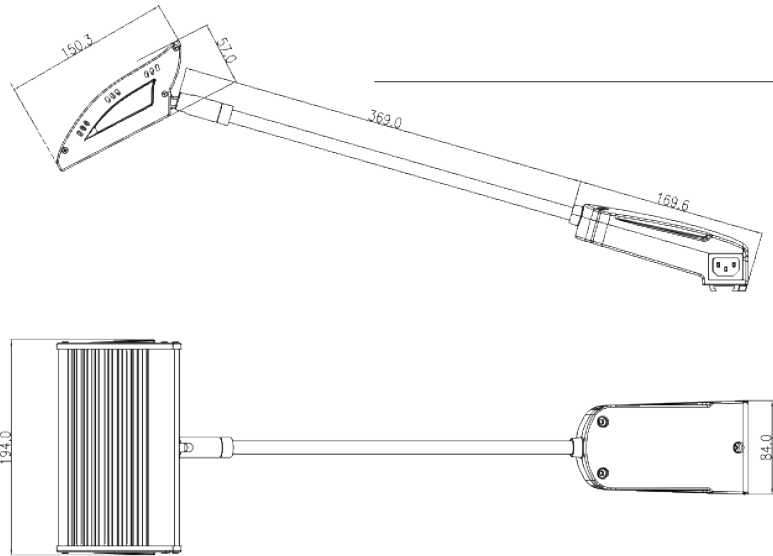

### DIMENSIONS & WEIGHT

**Total dimensions (LxWxH)** 660 x 194 x 57 mm  
**Arm length** 369 mm  
**Head dimensions (LxWxH)** 150 x 194 x 57 mm  
**Base dimensions (LxWxH)** 170 x 84 x 52 mm  
**Weight** 1200 g  
**Box dimensions (LxWxH)** 690 x 215 x 75 mm

### LIFESPAN

**Lamp life time** 30000 hrs  
**Number of switching cycles** 15000

**PRODUCT DATA SHEET: LAN-050-G3B**

**SIZES**

**DOORKOPPELBAAR**

**DIVERSE BEVESTIGINGSCLIPS**

Clip Alvision beMatrix

Clip Custom 10/17 cm