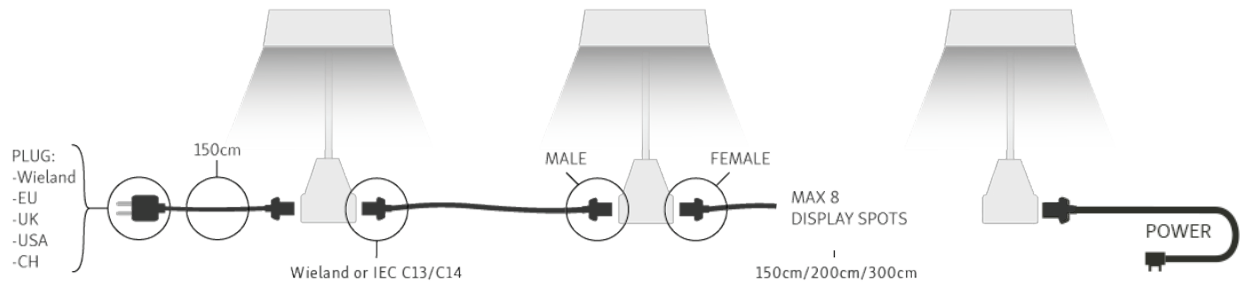

### LIFESPAN

**Lamp life time** 30000 hrs  
**Number of switching cycles** 15000

**PRODUCT DATA SHEET: LAN-050-G3B**

**SIZES**

**DOORKOPPELBAAR**

**DIVERSE BEVESTIGINGSCLIPS**

Clip Alvision beMatrix

Clip Custom 10/17 cm

Clip Pipe Clamp

Clip Modul/Syma

Clip Octanorm 1

Clip Octanorm 2

Clip Panel 16/19/22 mm

Clip Angle 7.60°

Clip Truss Hook 30/40 cm