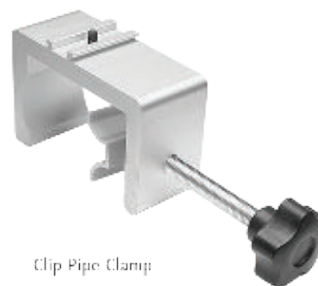

Clip Aluision beMatrix

Clip Custom 10/17 cm

Clip Pipe Clamp

Clip Modul/Syma

Clip Octanorm 1

Clip Octanorm 2

Clip Panel 16/19/22 mm

Clip Angle 7.60°